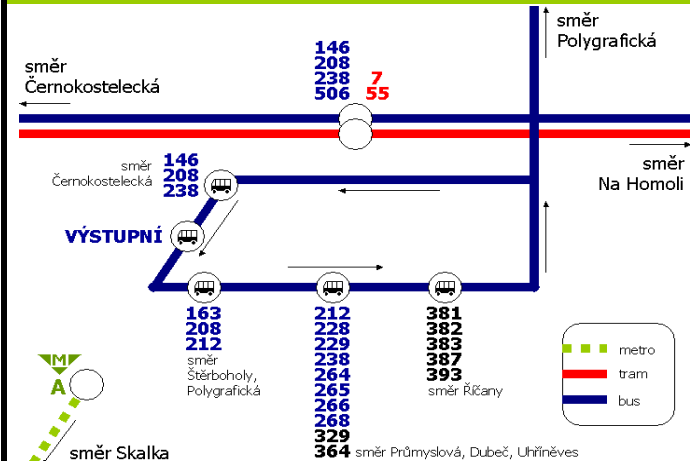

268 Nedvězí - Kolovraty - Nové náměstí - Depo Hostivař

Pracovní den	268	368	268	368	368	368	368	268	368	368	268	268	368	268	268	268	368	268	368	268	368	268	368	268	368	268	368	
Nedvězí	4:04	5:07	5:35	6:05	6:35	7:05	7:40	8:10	9:05	10:15	11:15	12:15	13:15	14:15	14:45	15:15	15:45	16:15	16:45	17:15	17:45	18:15	18:55	19:54	20:26	21:25	22:25	23:25
Kolovraty	4:14	5:17	5:46	6:16	6:46	7:16	7:51	8:21	9:16	10:26	11:26	12:26	13:26	14:26	14:56	15:26	15:56	16:26	16:56	17:26	17:56	18:26	19:06	20:05	20:37	21:35	22:35	23:35
Nové náměstí	4:20	5:23	5:52	6:22	6:52	7:22	7:57	8:27	9:22	10:32	11:32	12:32	13:32	14:32	15:02	15:32	16:02	16:32	17:02	17:32	18:02	18:32	19:12	20:11	20:43	21:41	22:41	23:41
Depo Hostivař	4:36	5:40	6:10	6:40	7:10	7:40	8:15	8:45	9:40	10:50	11:50	12:50	13:50	14:50	15:20	15:50	16:20	16:50	17:20	17:50	18:19	18:49	19:29	20:28	21:00	21:57	22:57	23:57

267 Uhříněves - Háje

(odjezdy ze zastávky Uhříněves)

zastávky a jízdní doby	Pracovní den	So + Ne
0 Uhříněves	21 49	49
1 Nové náměstí	06 24 39 54	19 49
2 Picassova	04 14 24 33 40 48 55	19 49
4 Na Vrchách	03 10 18 25 33 40 48 57	27 57
5 Na Blanicích	06 19 34	27 57
6 Betonárka (x)	04 34	27 57
7 Sídliště Petrovice	10 04 34	27 57
8 Jakobího	11 04 34	27 57
11 Horčičkova	04 24 44	27 57
13 Háje	04 22 38 53	27 57
14	08 23 38 53	27 57
15	08 23 38 53	27 57
16	08 23 38 53	27 57
17	08 23 38 54	27 57
18	14 34 54	27 57
19	19 49	19 49
20	19 49	19 49
21	19 49	19 49
22	19 49	19 49
23	19 49	19 49
0		

x = zastávka na znamení

Schéma rozmístění zastávek v terminálu Depo Hostivař

Informace o provozu PID:
296 19 18 17
www.dpp.cz
www.ropid.cz

Připomínky k provozu PID:
234 704 590
ropid@ropid.mepnet.cz
ROPID,
Rytířská 10
Praha 1

vydal: ROPID
květen 2006

Souhrnný jízdní řád Nové náměstí směr Depo Hostivař (linky 264, 265, 266, 268, 364)

zastávky a jízdní doby	Pracovní den	So + Ne
0 Nové náměstí	20 30 40	
1 Picassova	05 10 14 23 32 42 52	11 41
3 Na Vrchách	02 12 22 32 42 52	11 41 56
5 Fruta (+)	07 12 22 32 42 52	26 55
6 Průmstav (+)	12 27 42	25 55
8 Na Návisi	02 22 42	25 55
9 Dolnoměcholupská	02 32	25 55
10 Kutnohorská (+)	02 32	25 55
12 Ústřední	02 17 32	25 55
13 Průmyslová (+)	02 17 32 47	25 55
14 Na Homoli (+)	02 17 32 42 52	25 55
15 Malešická továrna (+)	02 12 22 32 42 52	25 55
16 Depo Hostivař	02 12 22 32 42 52	25 55
17	02 12 22 32 42 52	25 55
18	02 17 32 52	25 55
19	12 32 50	25 55
20	11 41	11 41
21	11 41	11 41
22	11 41	11 41
23	11 41	11 41
0		

+ = zastávka na znamení od 20:00 do 4:00, v sobotu a neděli celodenně

Metro A Depo Hostivař - Dejvická (odjezdy ze stanice Depo Hostivař)

stanice a jízdní doby	Pondělí - Čtvrtek	Pátek	Sobota + Neděle
0 Depo Hostivař	41 51	41 51	41 51
2 Skalka	01 11 19 27 35 42 49 56	01 11 19 27 35 42 49 56	01 11 21 31 41 51
5 Strašnická	02 12 19 26 33 39 45 51 56	02 12 19 26 33 39 45 51 56	01 11 21 31 41 51
8 Želivského	02 07 12 17 22 27 32 38 43 49 55	02 07 12 17 22 27 32 38 43 49 55	01 09 16 24 31 39 46 54
10 Flora	01 07 13 19 25 31 37 43 51 55	01 07 13 19 25 31 37 43 51 55	01 09 16 24 31 39 46 54
11 Jiřího z Poděbrad	03 07 15 23 27 35 43 52 57	03 07 15 23 27 35 43 52 57	01 09 16 24 31 39 46 54
13 Náměstí Miru	05 14 24 34 40 50 55	05 14 24 34 40 50 55	01 09 16 24 31 39 46 54
15 Muzeum	05 15 25 35 45 55	05 15 25 35 45 55	01 09 16 24 31 39 46 54
16 Můstek	05 15 25 35 45 54	05 15 25 34 43 52	01 09 16 24 31 39 46 54
18 Staroměstská	04 14 22 30 38 46 54	01 10 19 28 37 46 55	01 09 16 24 31 39 46 54
19 Malostranská	02 10 18 26 34 42 50 58	04 13 21 29 37 45 53	01 09 16 24 31 39 46 54
21 Hradčanská	06 14 22 30 38 46 54	01 09 17 25 33 41 49 57	01 09 16 24 31 39 46 54
23 Dejvická	02 08 15 21 28 35 42 48 55	05 13 21 30 38 46 54	01 09 16 24 31 39 46 54
	02 09 16 23 30 37 44 51 58	03 11 21 31 37 47 57	01 09 16 24 31 39 46 54
	06 11 16 25 30 39 49 59	07 17 27 37 47 57	01 09 16 24 31 39 46 54
	07 14 22 30 37 45 53	03 09 15 22 30 37 45 53	01 09 16 24 31 39 46 54
	01 08 16 24 31 41 51	01 08 16 24 31 41 51	01 11 21 31 41 51
	01 11 21 31 41 51	01 11 21 31 41 51	01 11 21 31 41 51
	01 11 21 31 41 51	01 11 21 31 41 51	01 11 21 31 41 51
	01 11 21 31 41 51	01 11 21 31 41 51	01 11 21 31 41 51
0	01	01	01